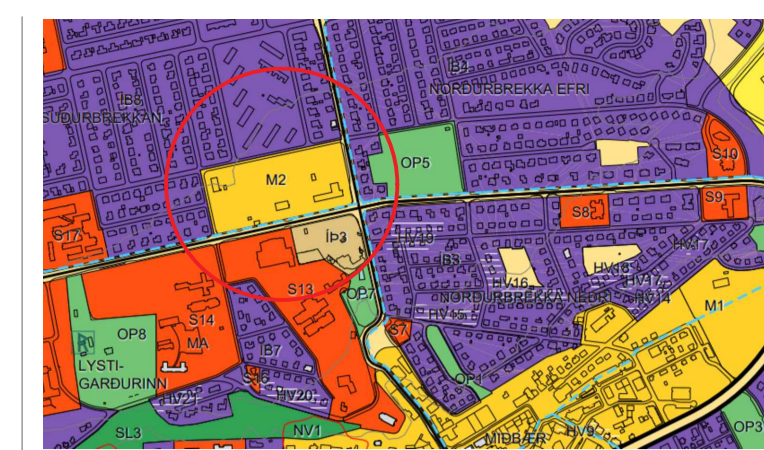

TJALDSVÆÐISREITUR VIÐ ÞÓRUNNARSTRÆTI - DEILISKIPULAGSBREYTING

TILLAGA TIL FORKYNNINGAR

HLUTI AF ADALSKIPULAGI AKUREYRAR 2018-2030

GILDANDI DEILISKIPULAG, SAMÞYKKT 17.02.2015 - MKV 1:1000

GILDANDI DEILISKIPULAG, SAMÞYKKT 01.07.2021 MKV 1:1000

Deiliskipulag tjaldsvæðisreits við Þórunnarstræti var samþykkt í bæjarráði Akureyrar þann 19. ágúst 2010.

Samþykktar breytingar á deiliskipulaginu:
 Breyting vegna tjaldsvæðisteits við Þórunnarstræti, samþykkt í bæjarstjórn 4. september 2012.
 Breyting vegna Þingvallastrætis 23, samþykkt í bæjarstjórn 17. febrúar 2015.
 Breyting vegna heilsugæslu og hótels, samþykkt í bæjarstjórn 01. júlí 2021.