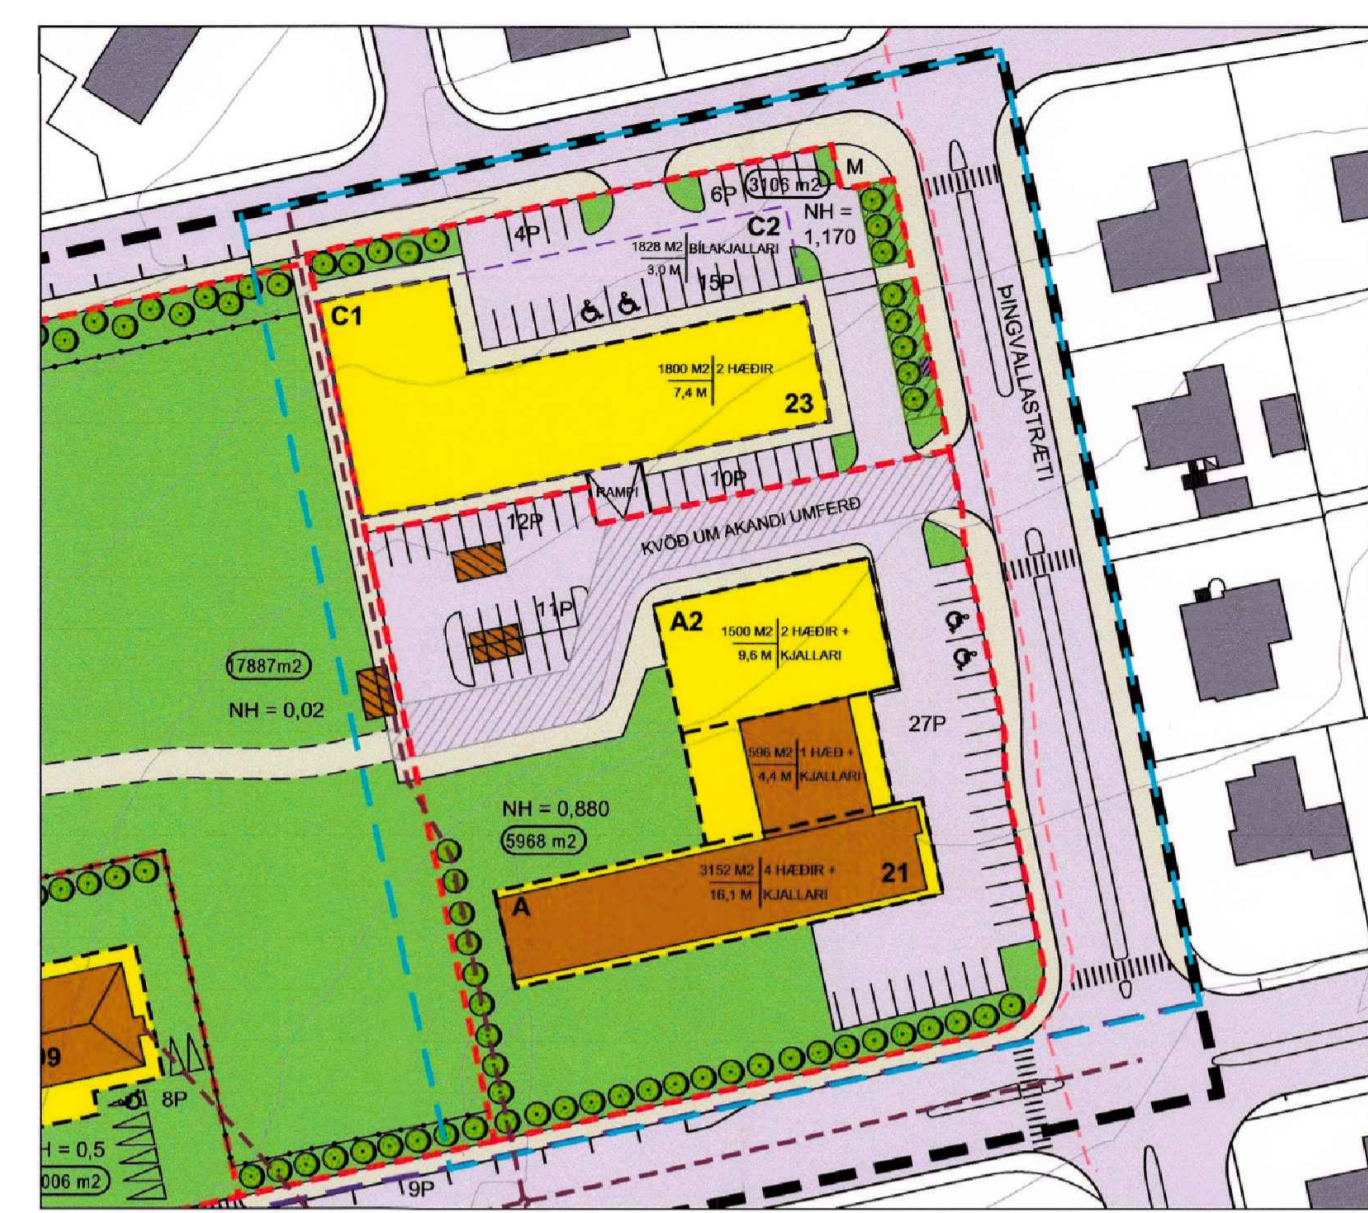

TJALDSVÆÐISREITUR VIÐ ÞÓRUNNARSTRÆTI - DEILISKIPULAGSBREYTING

TILLAGA TIL FORKYNNINGAR

HLUTI AF ADALSKIPULAGI AKUREYRAR 2018-2030

GILDANDI DEILISKIPULAG, SAMÞYKKT 17.02.2015 - MKV 1:1000

GILDANDI DEILISKIPULAG, SAMÞYKKT 01.07.2021 MKV 1:1000

Deiliskipulag tjaldsvæðisreits við Þórunnarstræti var samþykkt í bæjarráði Akureyrar þann 19. ágúst 2010.

Samþykktar breytingar á deiliskipulaginu:
 Breyting vegna tjaldsvæðisteits við Þórunnarstræti, samþykkt í bæjarstjórn 4. september 2012.
 Breyting vegna Þingvallastrætis 23, samþykkt í bæjarstjórn 17. febrúar 2015.
 Breyting vegna heilsugæslu og hótels, samþykkt í bæjarstjórn 01. júlí 2021.

HEILDARSTÆPI | **FJÖLDI HÆÐA**

HÁMARKSHÆÐ

- BLASTAÐI / FJÖLDI STÆÐA
- VÍKIANDI BYGGINGAR
- SKIPTING HÆÐA - LEIÐENANDI UM 1,5 M Í HVORKA ÁTT
- MENNISTEPIA
- KVÖÐ UM ENNHALLAÞAK
- BUNDIN BYGGINGARLINA
- RAMP / STAZSETNING LEIÐENANDI
- DREIFISTOÐVAR RAMMAGANGS
- SPRÖKKULEIÐ: LEIÐENANDI
- DUPSGAMAR
- HÚLASTEÐI - LEIÐENANDI
- DVALAR- OG ÆÐA LEIÐENANDI
- STAZSETNING OG UTIFERLA LEIÐENANDI
- OFANVIATNISLUSNIR - S.S. SETTLING, UTIFERLA OG LEGA LEIÐENANDI