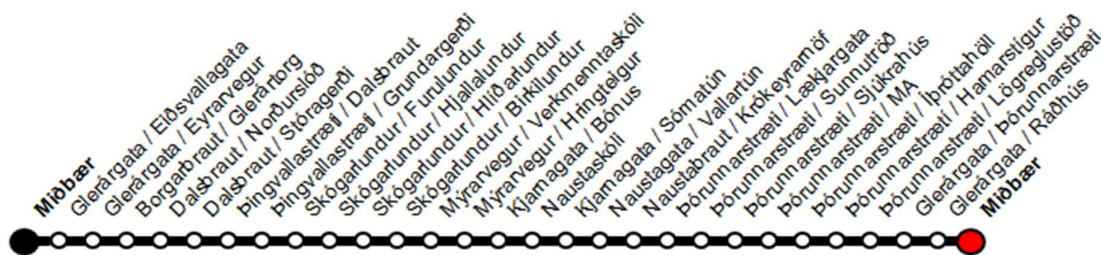

## Leið 2 Naustahverfi – Brekka

### Mánudaga til föstudaga

9:07-17:07

Mín. yfir klst.

<b>Miðbær</b>	<b>7:00</b>	<b>8:00</b>	<b>07</b>	<b>18:07</b>
Borgarbraut / Glerártorg	7:03	8:03	10	18:10
Dalsbraut / Norðurslóð	7:05	8:05	12	18:12
Þingvallastræti / Grundargerði	7:06	8:06	13	18:13
Skógarlundur / Hlíðarlundur	7:09	8:09	16	18:16
Mýrarvegur / Verkmenntaskóli	7:11	8:11	18	18:18
Naustaskóli	7:16	8:16	21	18:21
Þórunnarstræti / MA	7:22	8:22	26	18:26
Þórunnarstræti / Lögreglustöð	7:23	8:23	28	18:28
Glerárgata / Ráðhús	7:25	8:25	30	18:30
<b>Miðbær</b>	<b>7:26</b>	<b>8:26</b>	<b>31</b>	<b>18:31</b>