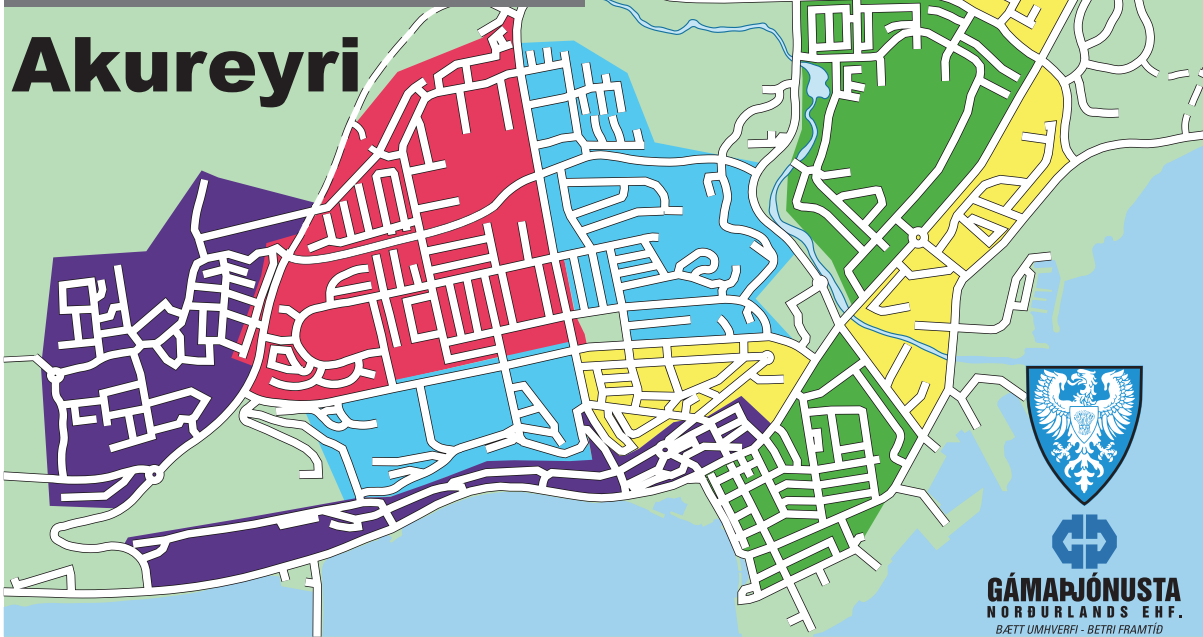

Byggðir, Lundir, Teigar og Ástún
Miðbær, Innbær og Naustahverfi
Ödðeyrn og Miðbær
Syðri brekka neðan við Þórunnarstræti,
Nyrðri brekka ofan við Þórunnarstræti
Nyrðri brekka neðan við Þórunnarstræti,
Holtin, Síður norðan við Teigarsíðu
Restin af Síðum og Giljahverfi
Blokkir

2018

Akureyri

JANÚAR

S	M	Þ	M	F	F	L
	1	2	3	4	5	6
7	8	9	10	11	12	13
14	15	16	17	18	19	20
21	22	23	24	25	26	27
28	29	30	31			

FEBRÚAR

S	M	Þ	M	F	F	L
				1	2	3
4	5	6	7	8	9	10
11	12	13	14	15	16	17
18	19	20	21	22	23	24
25	26	27	28			

MARS

S	M	Þ	M	F	F	L
				1	2	3
4	5	6	7	8	9	10
11	12	13	14	15	16	17
18	19	20	21	22	23	24
25	26	27	28	29	30	31

APRÍL

S	M	Þ	M	F	F	L
1	2	3	4	5	6	7
8	9	10	11	12	13	14
15	16	17	18	19	20	21
22	23	24	25	26	27	28
29	30					

MAÍ

S	M	Þ	M	F	F	L
		1	2	3	4	5
6	7	8	9	10	11	12
13	14	15	16	17	18	19
20	21	22	23	24	25	26
27	28	29	30	31		

JÚNÍ

S	M	Þ	M	F	F	L
					1	2
3	4	5	6	7	8	9
10	11	12	13	14	15	16
17	18	19	20	21	22	23
24	25	26	27	28	29	30

JÚLÍ

S	M	Þ	M	F	F	L
1	2	3	4	5	6	7
8	9	10	11	12	13	14
15	16	17	18	19	20	21
22	23	24	25	26	27	28
29	30	31				

ÁGÚST

S	M	Þ	M	F	F	L
			1	2	3	4
5	6	7	8	9	10	11
12	13	14	15	16	17	18
19	20	21	22	23	24	25
26	27	28	29	30	31	

SEPTEMBER

S	M	Þ	M	F	F	L
						1
2	3	4	5	6	7	8
9	10	11	12	13	14	15
16	17	18	19	20	21	22
23	24	25	26	27	28	29
30						

OKTÓBER

S	M	Þ	M	F	F	L
	1	2	3	4	5	6
7	8	9	10	11	12	13
14	15	16	17	18	19	20
21	22	23	24	25	26	27
28	29	30	31			

NÓVEMBER

S	M	Þ	M	F	F	L
				1	2	3
4	5	6	7	8	9	10
11	12	13	14	15	16	17
18	19	20	21	22	23	24
25	26	27	28	30	31	

DESEMBER

S	M	Þ	M	F	F	L
						1
2	3	4	5	6	7	8
9	10	11	12	13	14	15
16	17	18	19	20	21	22
23	24	25	26	27	28	29
30	31